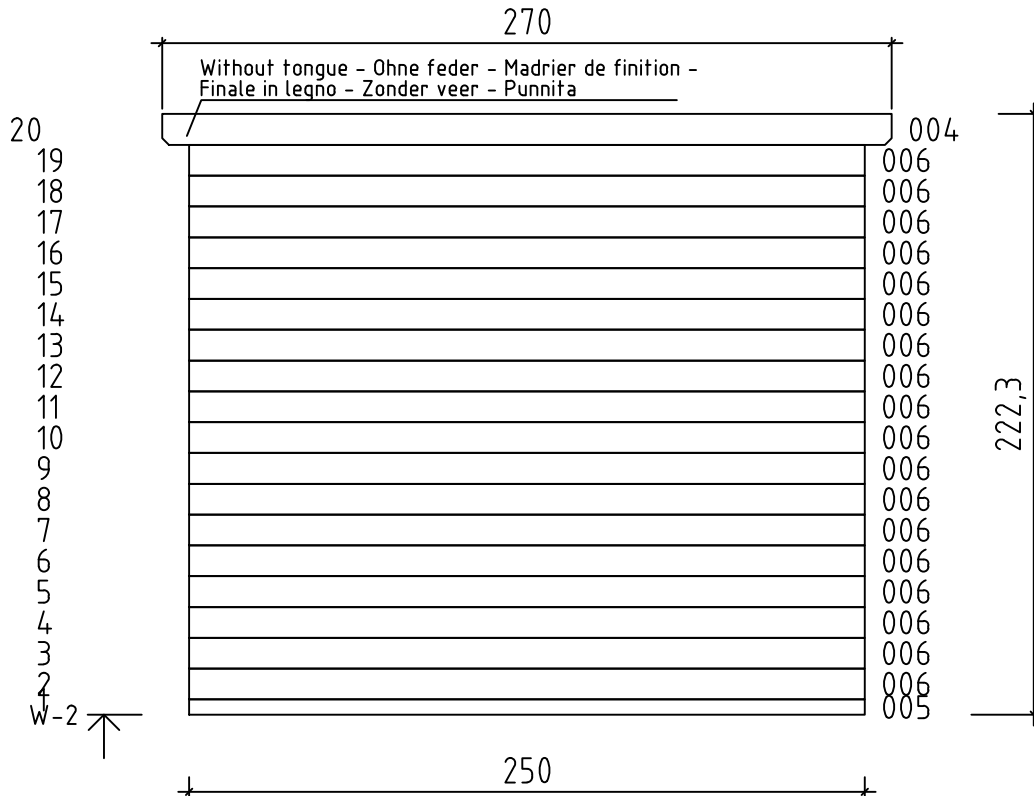

Art. Nr. 2851496