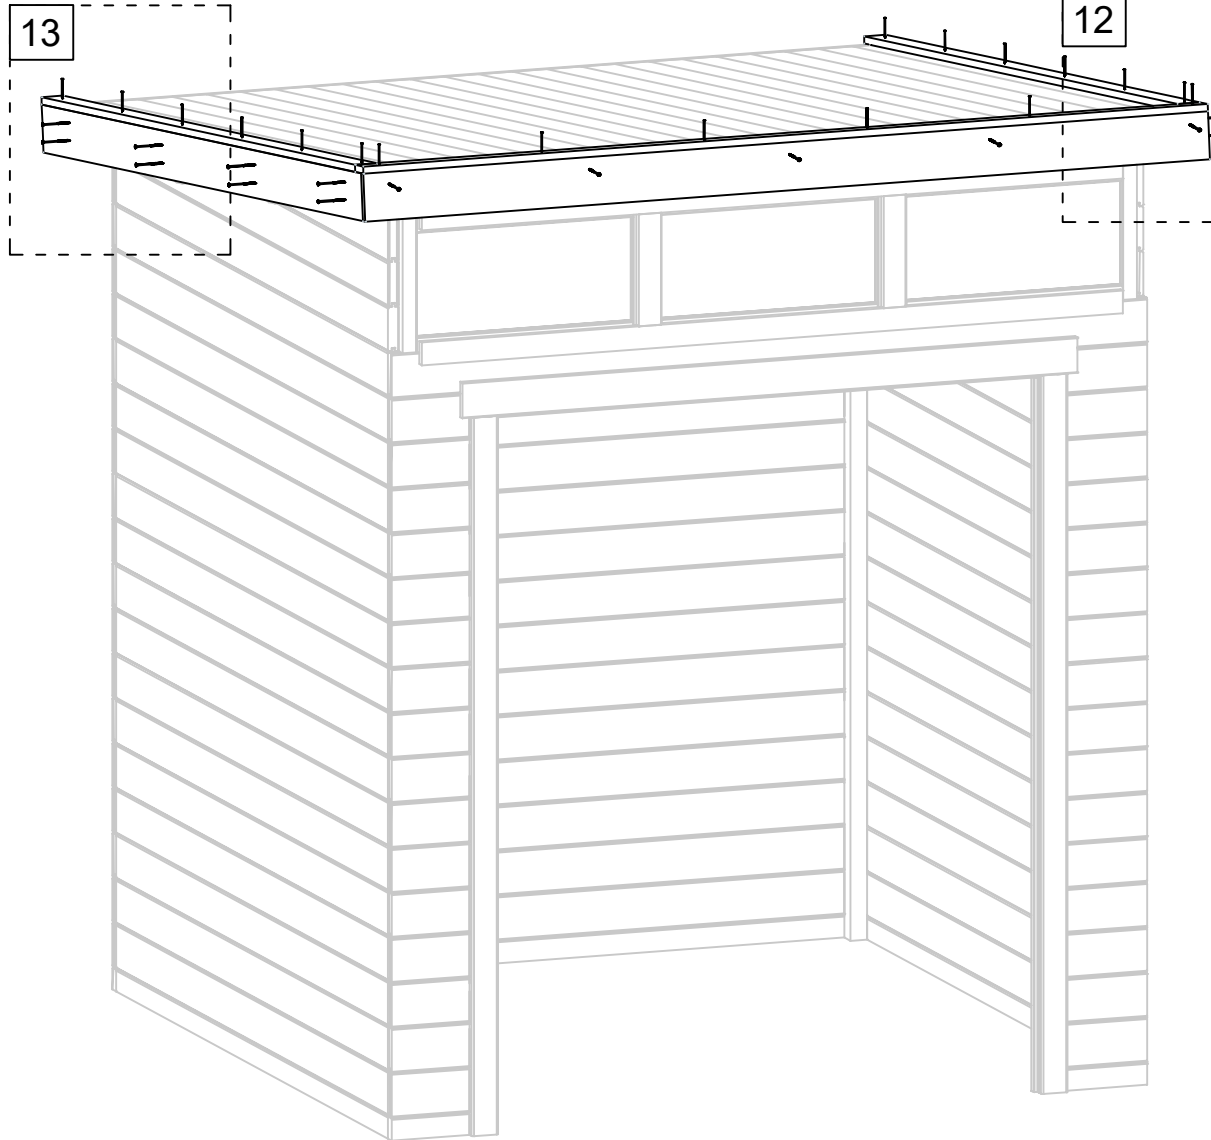

Art. Nr. 2851496