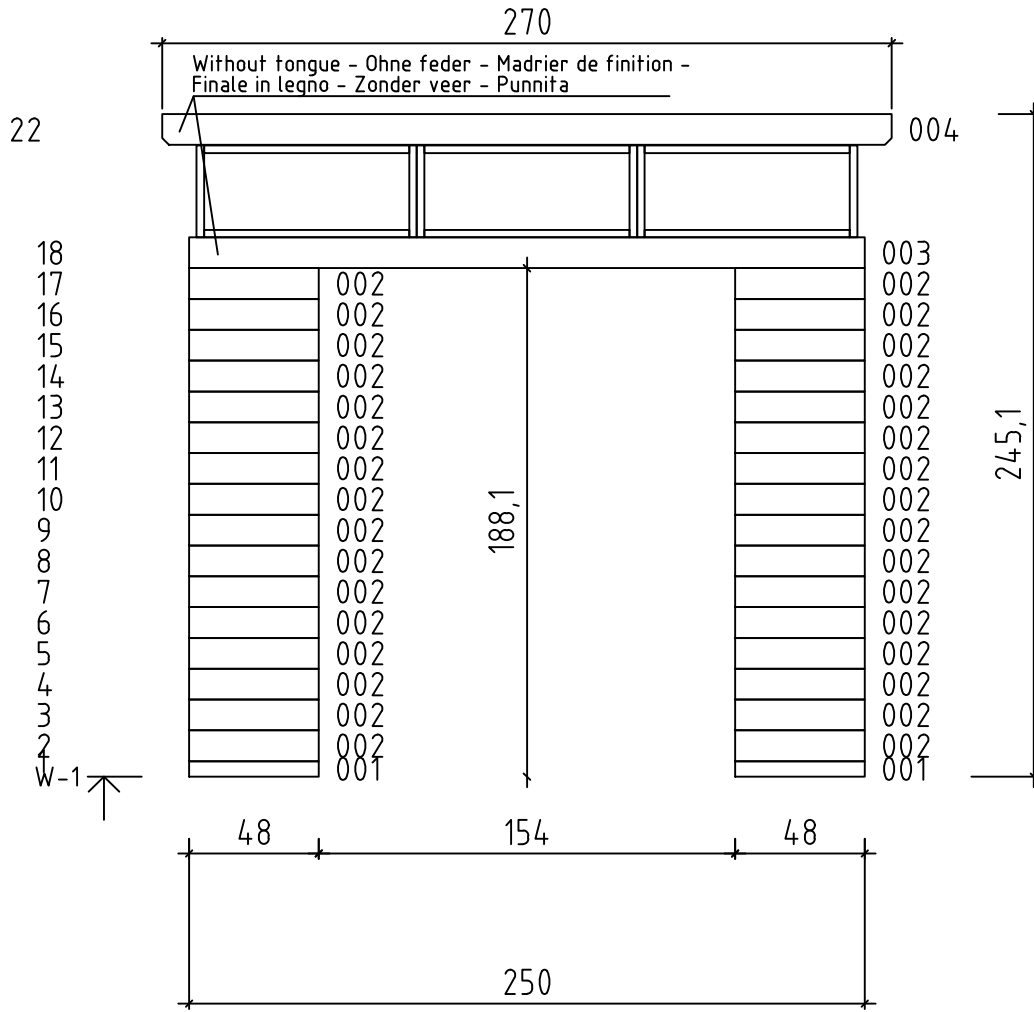

Art. Nr. 2851496