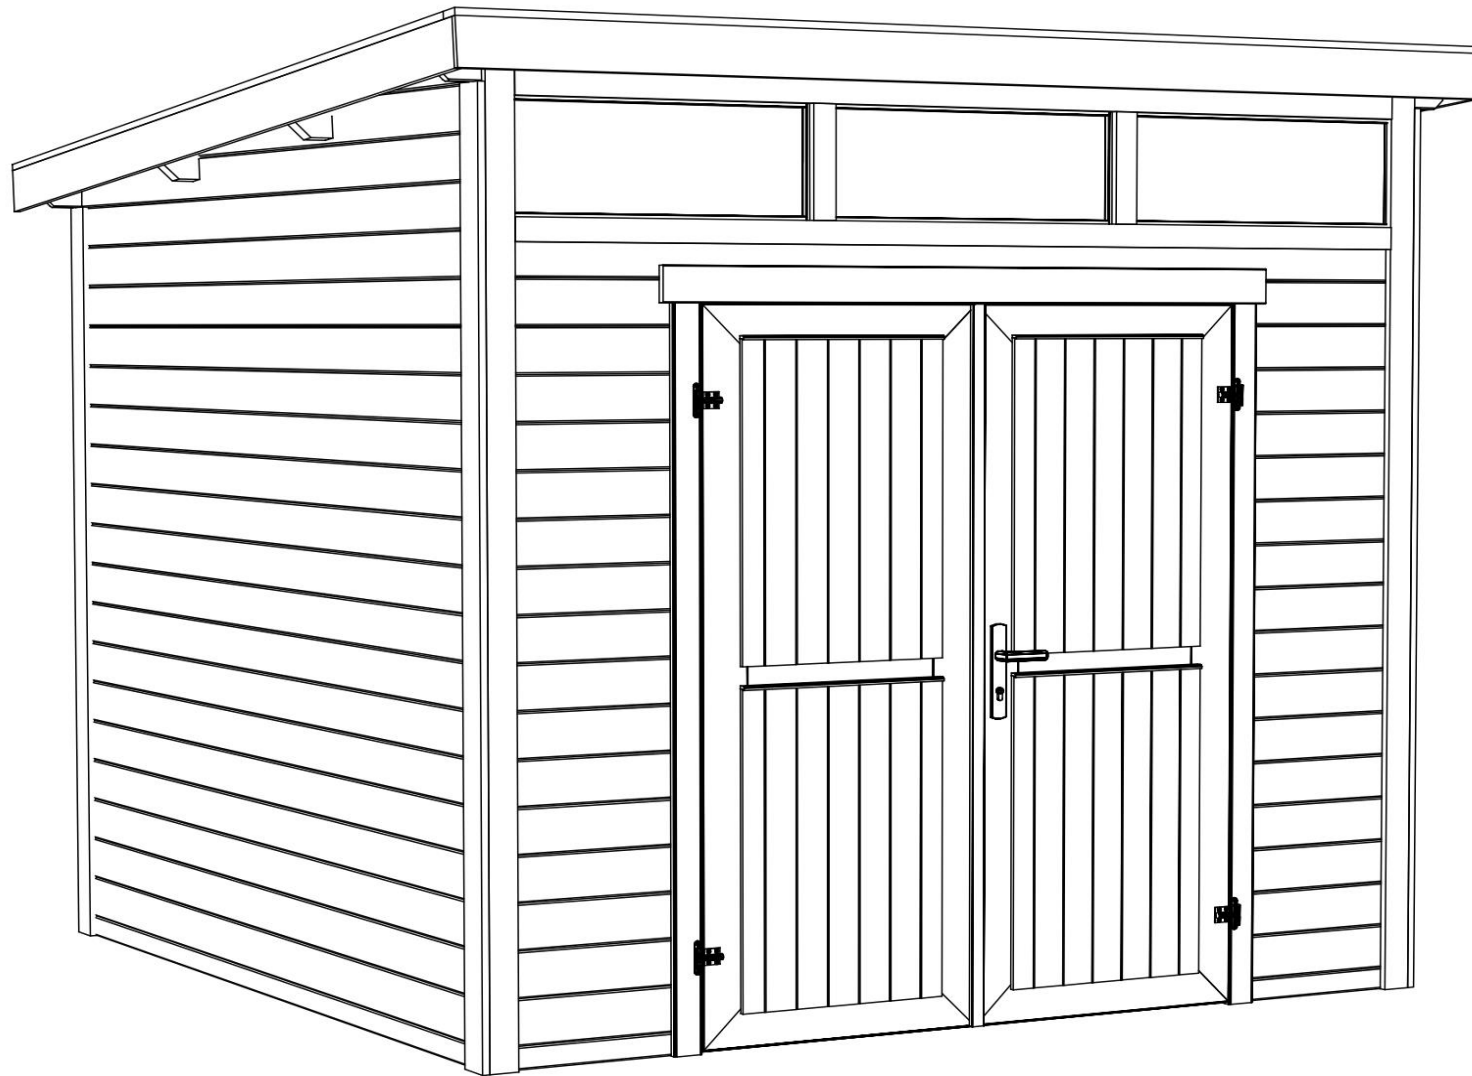

Kibo 3
Art. Nr. 2851496
1/14

Art. Nr. 2851496

Groundplan - Grundplan - Plan de masse -
Planimetria - Plattegrond - Põhiplaan

Art. Nr. 2851496

Art. Nr. 2851496

Pos	01.12.2021 Piece list - Stückliste - Liste des pièces - Elementi - Stuklijst - Tükítabel Art.Nr. 2851496 5/14	Q	P (mm)	L (mm)
001		2	28x57	480
002		32	28x114	480
003		1	28x114	2500
004		2	28x114	2700
005		1	28x57	2500
006		18	28x114	2500
007		2	28x57	2444
008		36	28x114	2444
WA-1		1		
WB-1		1		
A-PR1	Roof beam - Dachbalken - Panne de toit - Perlina del tetto - Gordingen / dakbalk - Pärlin 	2	44x140	2700
DB	Roof boards - Dachbretter - Voliges - Perlina per tetto - Dakhout - Katuselaud 	30	90x15	2750
RS1	Railing strip - Begrenzungsleiste - Rembarde - Sbarra - Afscheidingslijst - Piirdelaud 	4	18x58	284
RS2	Railing strip - Begrenzungsleiste - Rembarde - Sbarra - Afscheidingslijst - Piirdelaud 	2	18x58	2357
RFF1	Roofing felt fillet - Dachpappenleiste - Baguette de fixation du feutre bitumeux - Asse per fissaggio guaina bituminosa - Afdekljst asfaltpapier - Katusepapiilist 	1	18x58	2736
RFF2	Roofing felt fillet - Dachpappenleiste - Baguette de fixation du feutre bitumeux - Asse per fissaggio guaina bituminosa - Afdekljst asfaltpapier - Katusepapiilist 	2	18x58	2760
CF1	Corner fillet - Deckleiste - Profils de finition angles a l'exterieur - Massello d'angolo - (hoek)lijst - Nurgaliist 	2	18x70	2220
CF2	Corner fillet - Deckleiste - Profils de finition angles a l'exterieur - Massello d'angolo - (hoek)lijst - Nurgaliist 	2	18x70	2451
CF3	Railing strip - Begrenzungsleiste - Rembarde - Sbarra - Afscheidingslijst - Piirdelaud 	2	18x90	2109
CF4	Corner fillet - Deckleiste - Profils de finition angles a l'exterieur - Massello d'angolo - (hoek)lijst - Nurgaliist 	2	18x90	2337
RS3	Corner fillet - Deckleiste - Profils de finition angles a l'exterieur - Massello d'angolo - (hoek)lijst - Nurgaliist 	2	18x90	2357
P1	Corner stud - Eckpfosten - Poteaux d'angle pour fixation des madriers - Perno angolare - Hoek staander (kolom) - Nurgapost 	2	44x44	2203
P2	Corner stud - Eckpfosten - Poteaux d'angle pour fixation des madriers - Perno angolare - Hoek staander (kolom) - Nurgapost 	2	44x44	2430