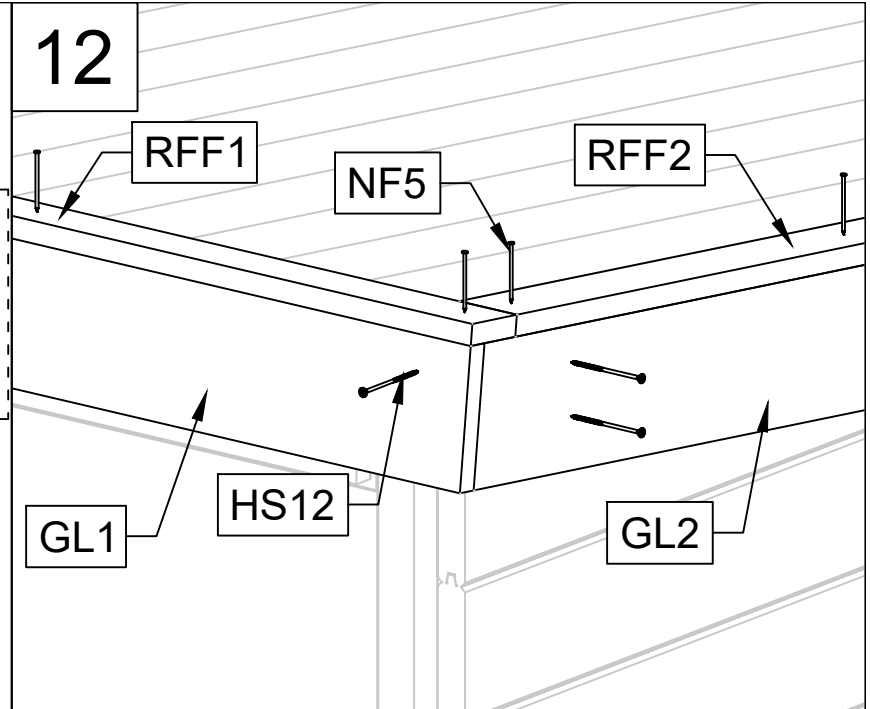

Art. Nr. 2851496