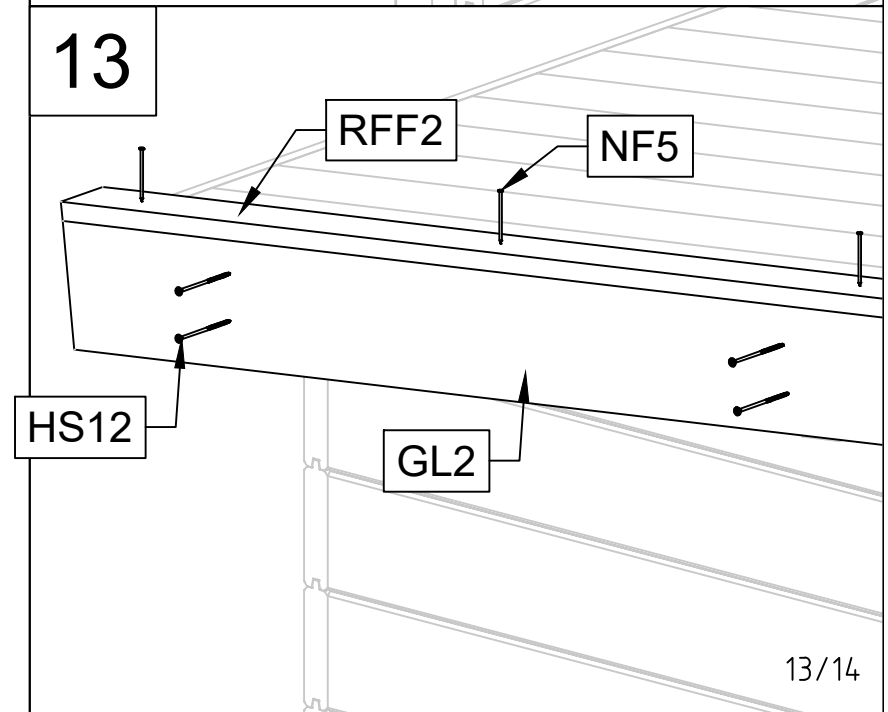

Art. Nr. 2851496